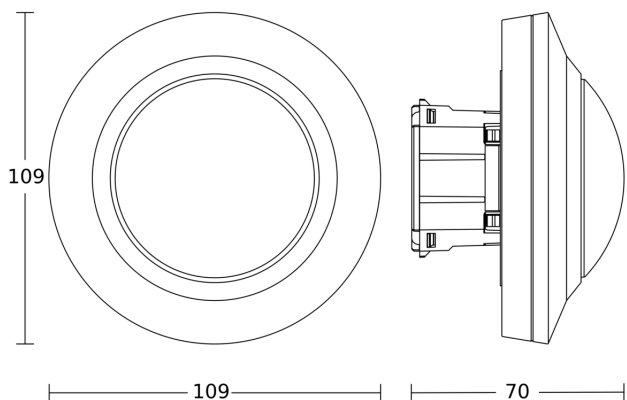

PD-8 ECO

KNX - plafondbouw wit
EAN 4007841 087975
art.nr. 087975

Maten 1

Maten 2